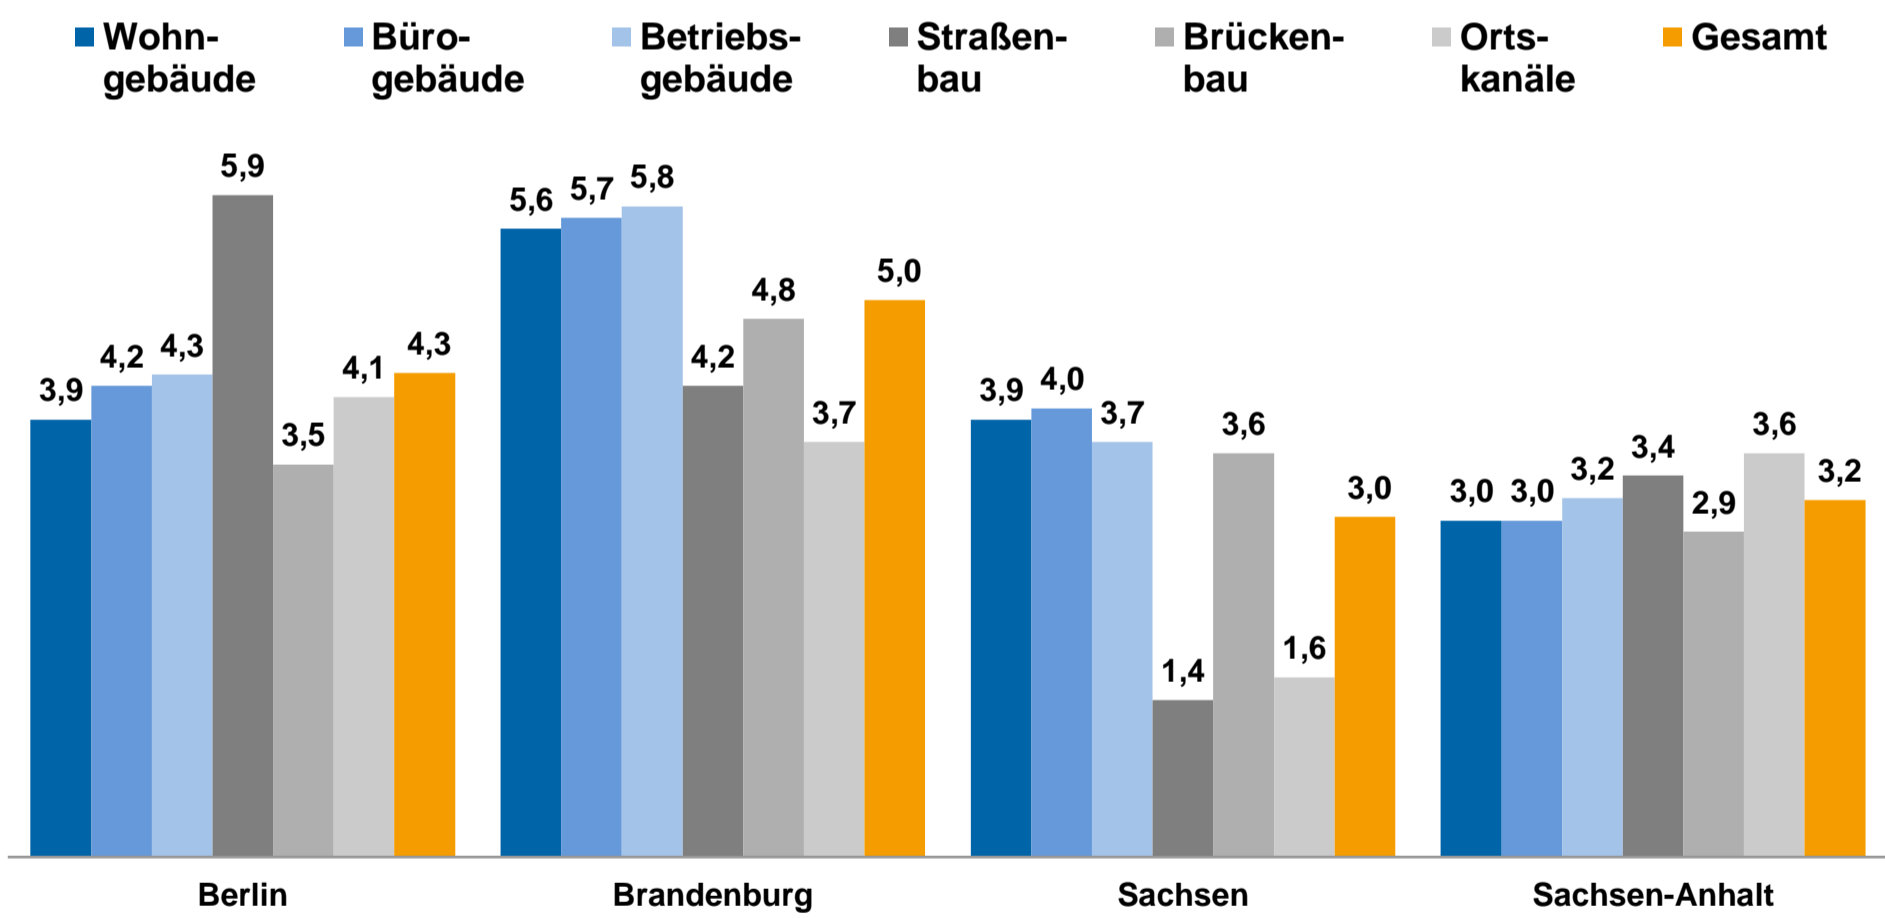

Baupreientwicklung 1. Quartal 2021 (Veränderung zu 1. VJ 2020 in Prozent):

Quellen: Amt für Statistik Berlin-Brandenburg, Stat. Landesamt des Freistaates Sachsen, Stat. Landesamt Sachsen-Anhalt