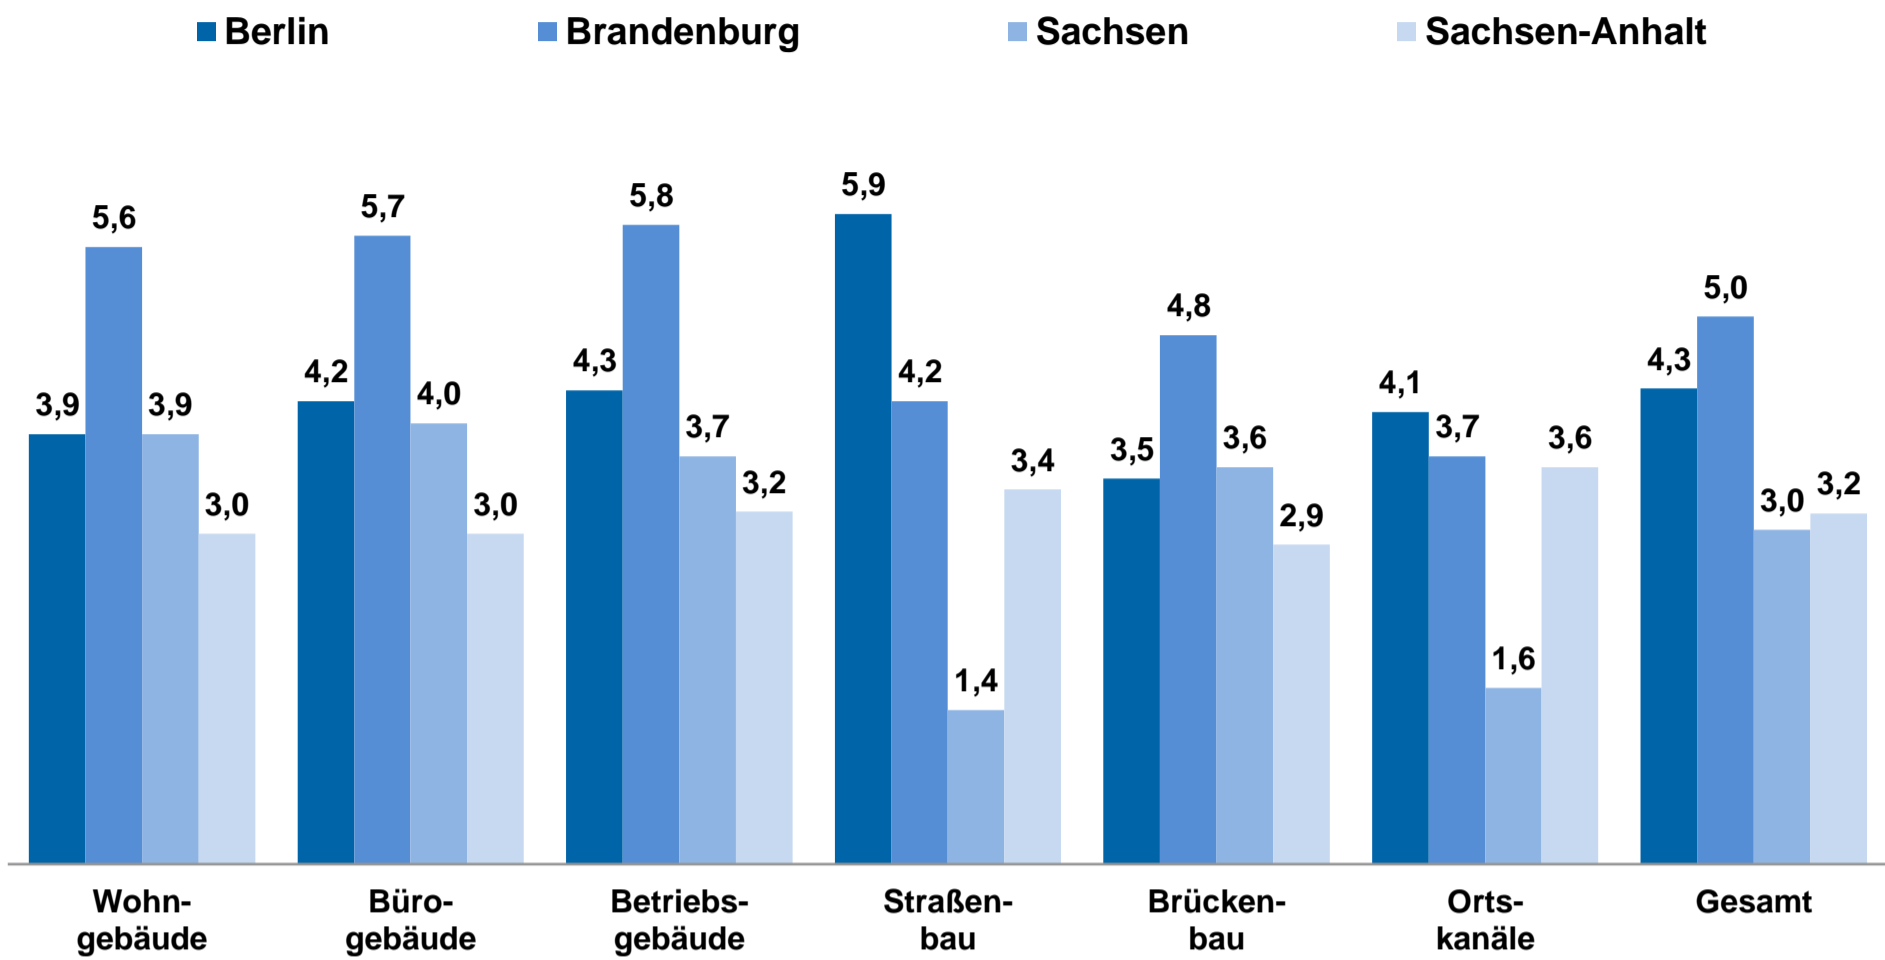

Baupreientwicklung Jahresmittel 2020 (Veränderung zu 2019 in Prozent):

Quellen: Amt für Statistik Berlin-Brandenburg, Stat. Landesamt des Freistaates Sachsen, Stat. Landesamt Sachsen-Anhalt

Baupreientwicklung Jahresmittel 2020 (Veränderung zu 2019 in Prozent):

Quellen: Amt für Statistik Berlin-Brandenburg, Stat. Landesamt des Freistaates Sachsen, Stat. Landesamt Sachsen-Anhalt

Baupreientwicklung 1. Quartal 2021 (Veränderung zu 1. VJ 2020 in Prozent):

Quellen: Amt für Statistik Berlin-Brandenburg, Stat. Landesamt des Freistaates Sachsen, Stat. Landesamt Sachsen-Anhalt