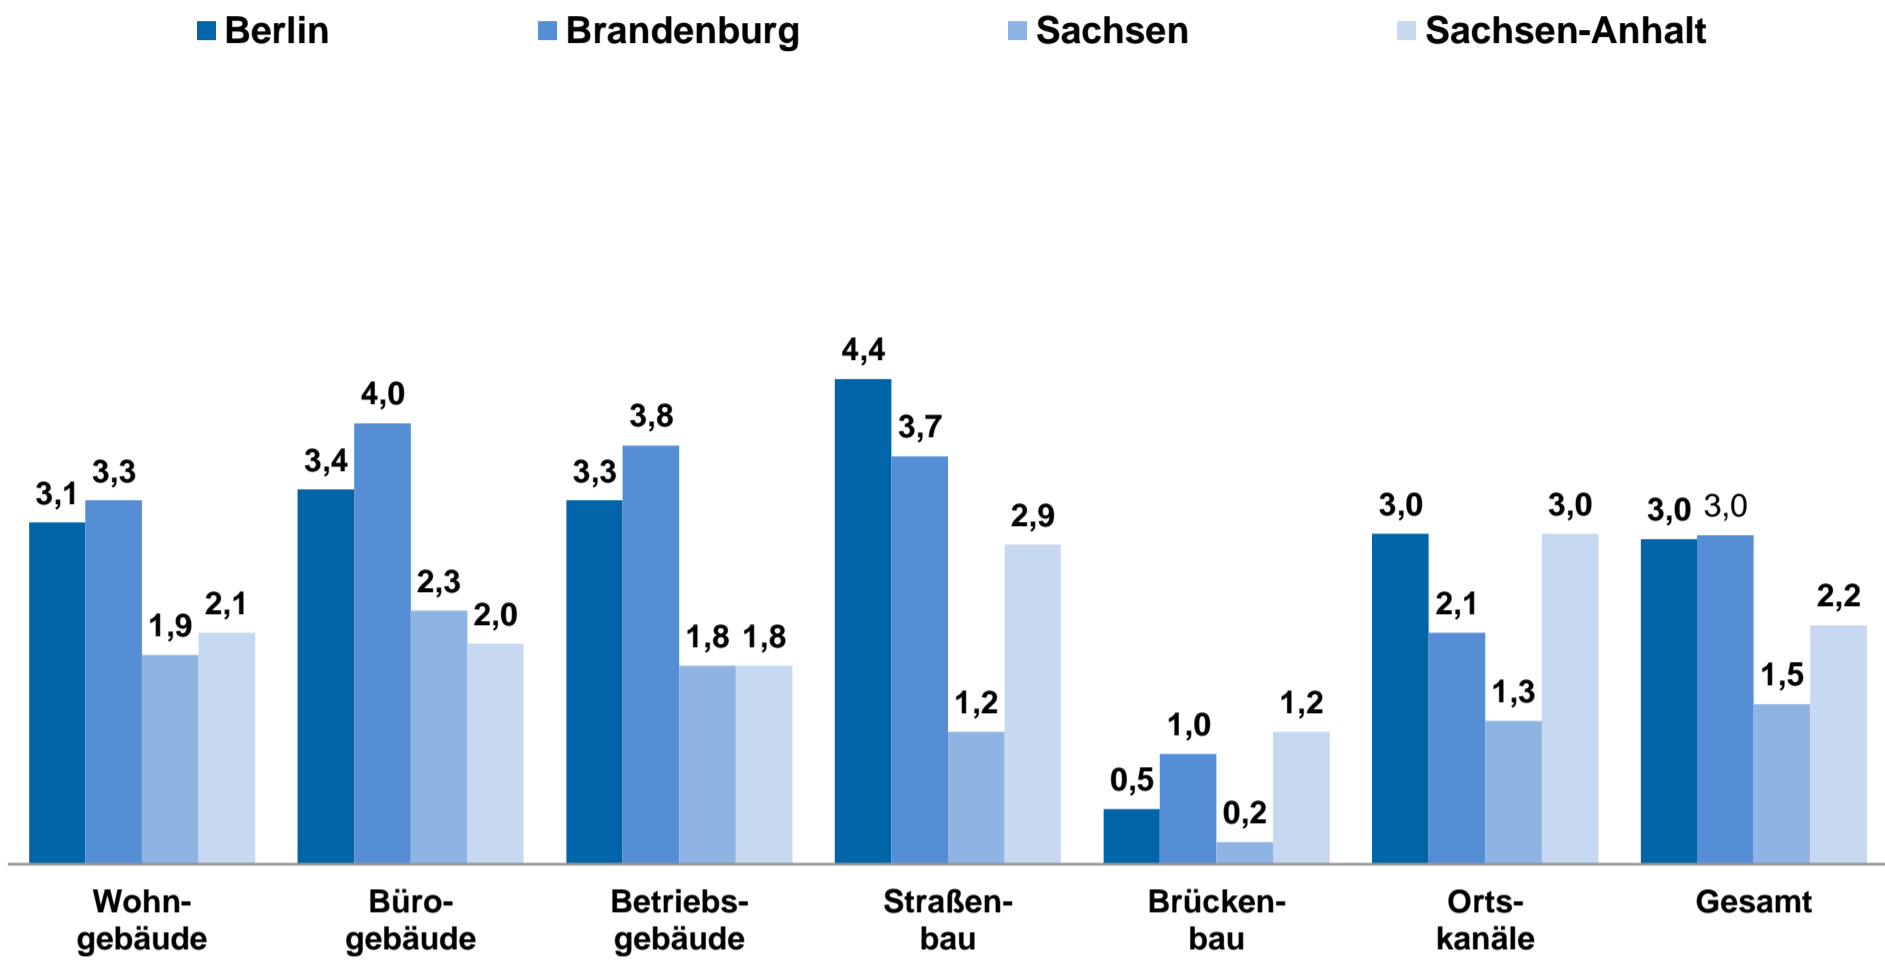

Baupreientwicklung Jahresmittel 2020 (Veränderung zu 2019 in Prozent):

Quellen: Amt für Statistik Berlin-Brandenburg, Stat. Landesamt des Freistaates Sachsen, Stat. Landesamt Sachsen-Anhalt

Baupreientwicklung Jahresmittel 2020 (Veränderung zu 2019 in Prozent):

Quellen: Amt für Statistik Berlin-Brandenburg, Stat. Landesamt des Freistaates Sachsen, Stat. Landesamt Sachsen-Anhalt

Baupreientwicklung 1. Quartal 2021 (Veränderung zu 1. VJ 2020 in Prozent):

Quellen: Amt für Statistik Berlin-Brandenburg, Stat. Landesamt des Freistaates Sachsen, Stat. Landesamt Sachsen-Anhalt