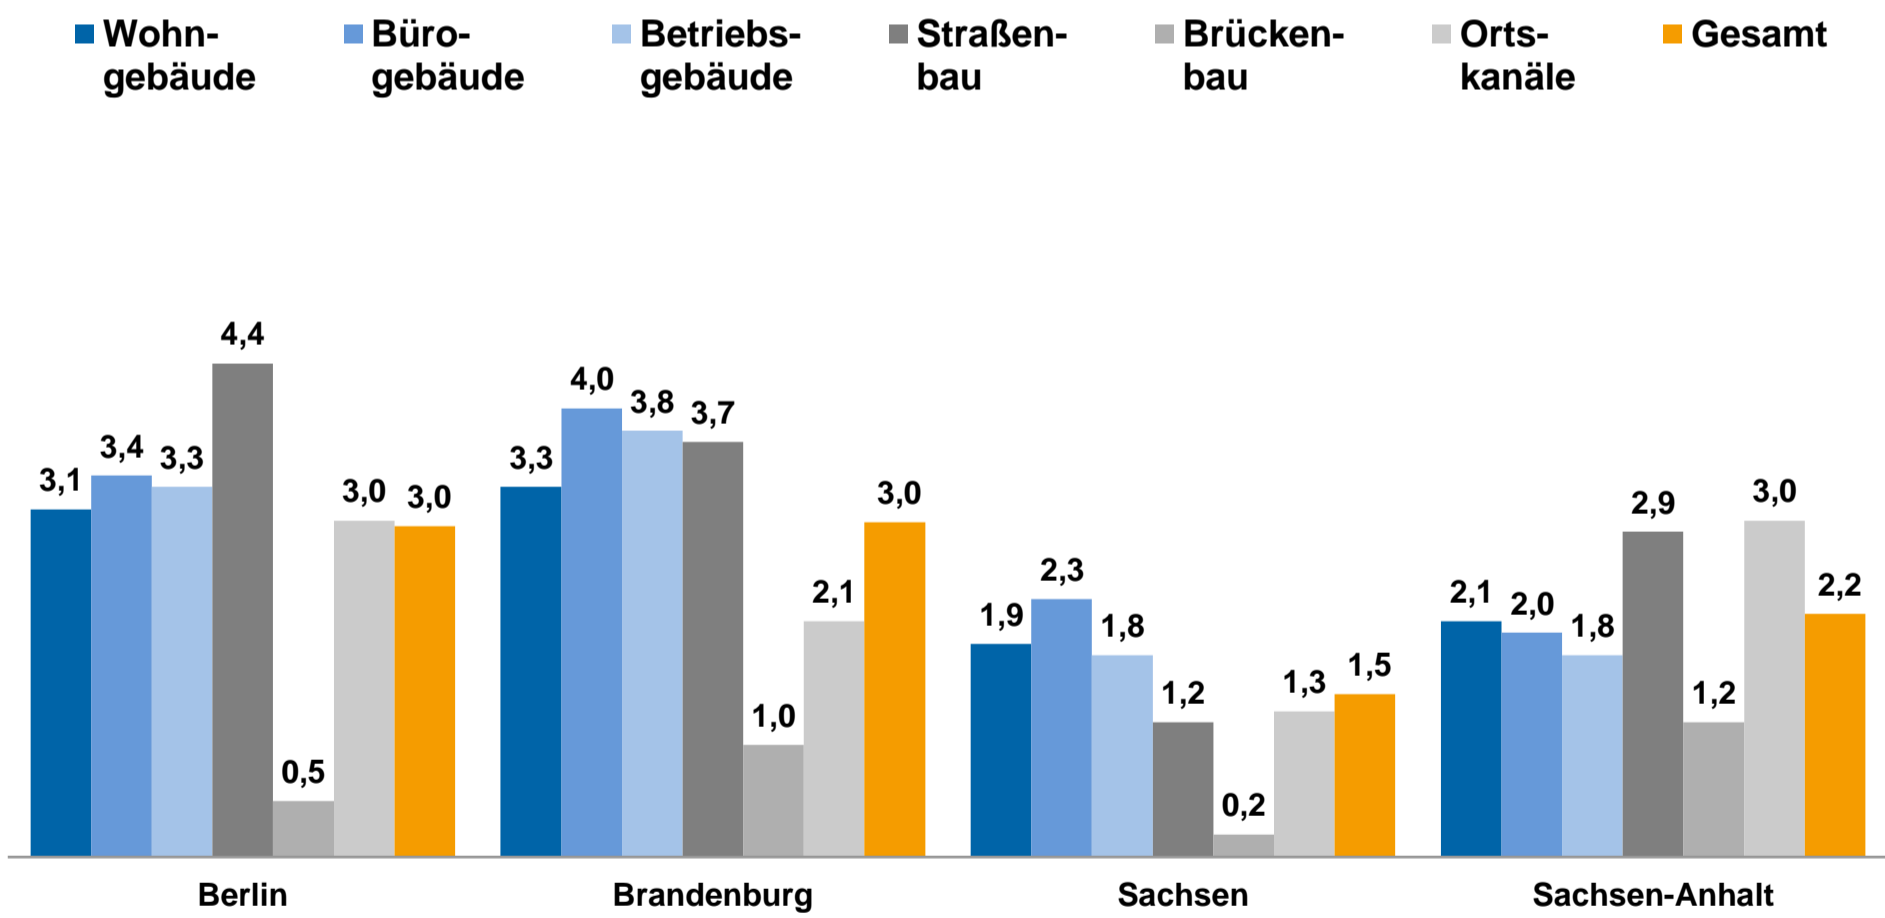

Baupreientwicklung Jahresmittel 2020 (Veränderung zu 2019 in Prozent):

Quellen: Amt für Statistik Berlin-Brandenburg, Stat. Landesamt des Freistaates Sachsen, Stat. Landesamt Sachsen-Anhalt

Baupreientwicklung Jahresmittel 2020 (Veränderung zu 2019 in Prozent):

Quellen: Amt für Statistik Berlin-Brandenburg, Stat. Landesamt des Freistaates Sachsen, Stat. Landesamt Sachsen-Anhalt

Baupreientwicklung 1. Quartal 2021 (Veränderung zu 1. VJ 2020 in Prozent):

Quellen: Amt für Statistik Berlin-Brandenburg, Stat. Landesamt des Freistaates Sachsen, Stat. Landesamt Sachsen-Anhalt